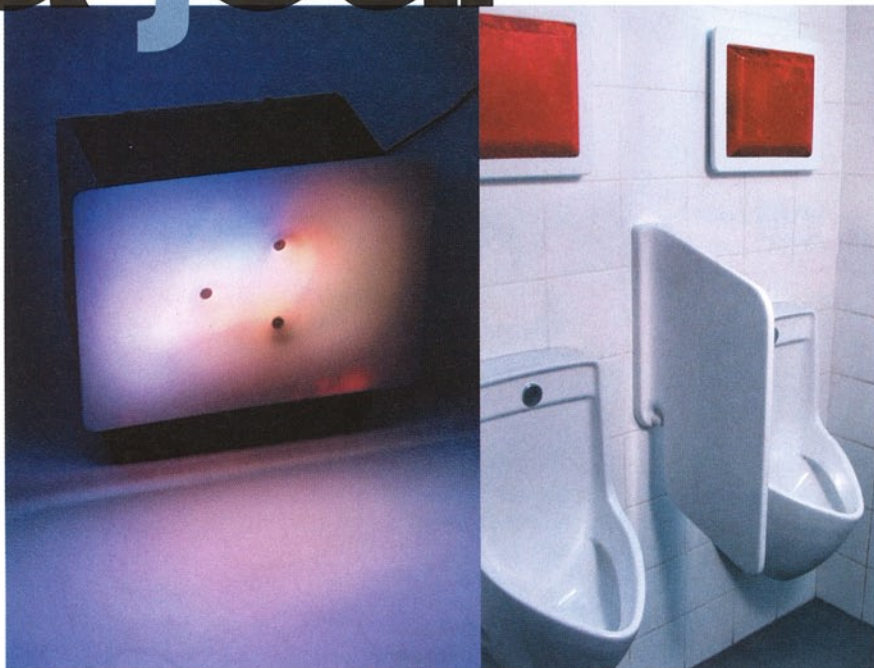

à jour

LEUCHTE

Aufgehellt

Die Leuchte 1st Floor von Sofiadesignern ist ein Schmuckstück aus eloxiertem Aluminium. Entworfen wurde sie von Stéphane Badet und Laurent De Bernardini aus La Chaux-de-Fonds und eignet sich als Esstischlampe, im Korridor, als Beleuchtung in einer Boutique oder in einem Restaurant. Die Leuchte gibt's in den Farben Olive-Grau, Blau-Grau und Silber-Grau für 480 Franken.

Infos: Sofiadesigners, Régionaux,
2300 La Chaux-de-Fonds, Tel. 032 913 88 00,
www.sofiadesigners.ch